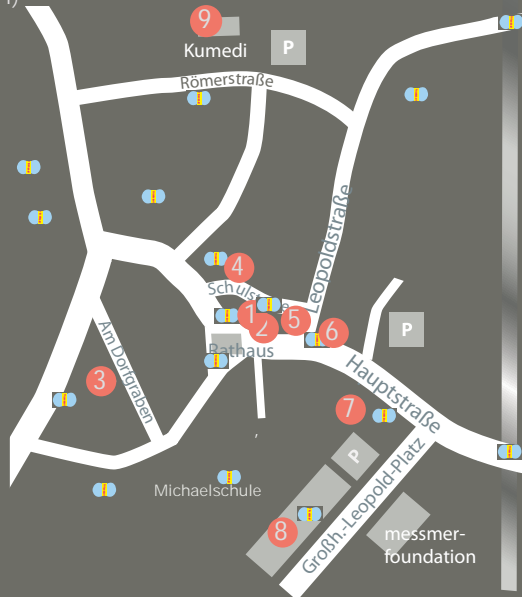

Foto: Ziesmer

Standorte

www.kunst-in-riegel.de

www.riegel-im-kaiserstuhl.de

- 1** Bürgerhaus, Hauptstr. 12 Gäste aus Diessenhofen (CH)
- 2** 1. OG Bürgerhaus Natalie Gianfelice-Wagner
Katharina Hirt
- 3** Kapelle St. Franz Xaver Robert Sägesser
Kinderheimkapelle
- 4** Schulstraße 8 Karl-Heinz Thiel
Wolfgang Keller
- 5** Leopoldstraße 3 Carmen Gukelberger
Marina Meindl
Senta Ernst
Hans-Peter Ziesmer
- 6** Hauptstraße 6 Cordula Böhle
Michelle Hothum
Norman Hothum
- 7** Hauptstraße 5 Silvia Wenzinger-Schille
- 8** Groß.-Leopold-Platz 6 Dorothee Lang
- 9** Kumedi, Römerstraße 2